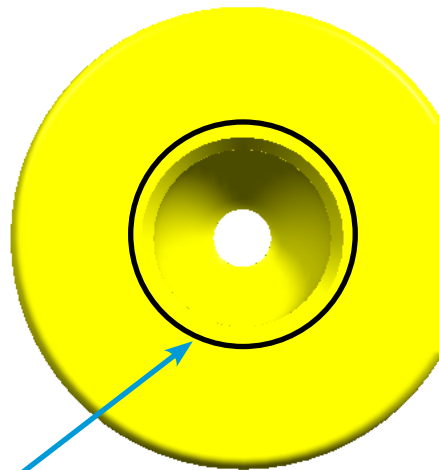

Cleaning Instructions

Zimmer® L2L™ Radial Head System

Radial Stem Protector

00-8701-005-40

00-8701-006-40

00-8701-007-40

00-8701-008-40

00-8701-009-40

00-8701-010-40

**Flush and Brush Through Hole
(Extends Entire Length of Device)**