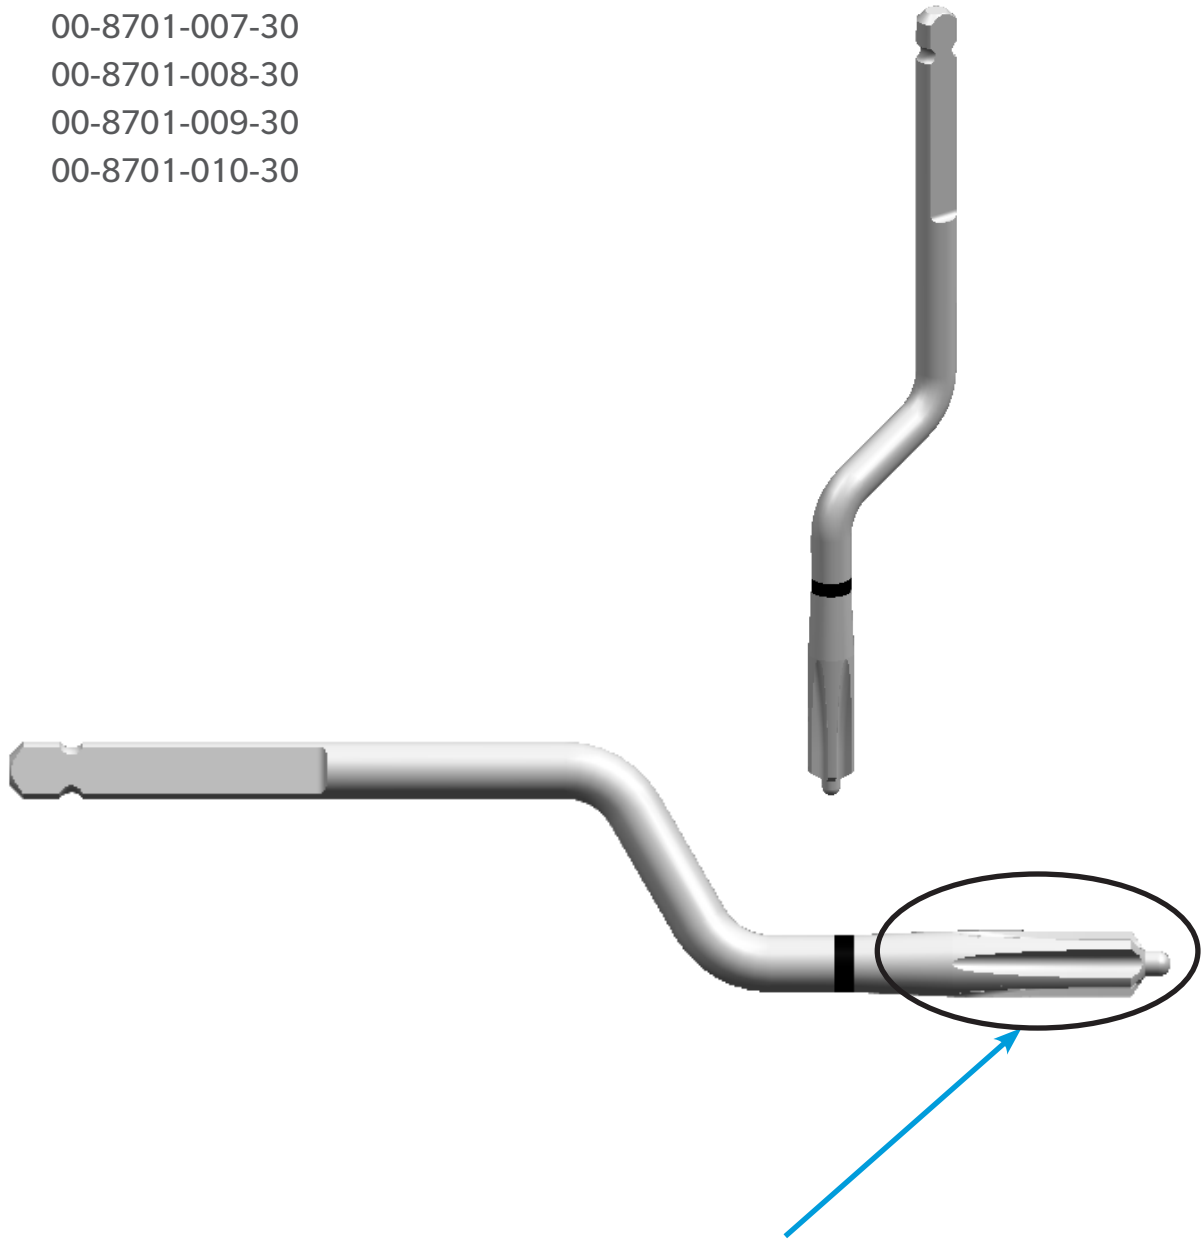

Cleaning Instructions

Zimmer® L2L™ Radial Head System

Offset Radial Stem Reamer

00-8701-005-30

00-8701-006-30

00-8701-007-30

00-8701-008-30

00-8701-009-30

00-8701-010-30

Brush Cutting Teeth All Around

ZIMMER BIOMET
Your progress. Our promise.™